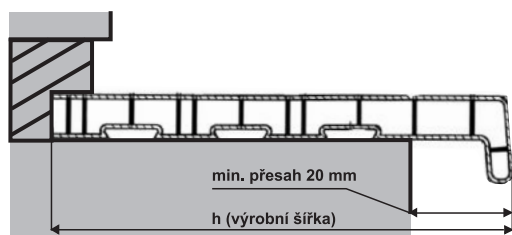

## PARAPETNÍ DESKY

## TECHNICKÉ ÚDAJE

Maximální délka:	6000 mm
Šířka (h):	150-585 mm
Tloušťka desky (s)	20 mm
Výška nosu (v)	40 mm
Šířka nosu (t)	12 mm (s krytkou 15 mm)
Materiál:	PVC
Horní plocha:	oděruvzdorná fólie

## JAK MĚŘIT

Výrobní šířku "h" měříme od parapetní drážky v rámu okna po hranu omítnuté špalety a vždy připočteme vzdálenost přesahu (nos) + minimálně 20 mm.