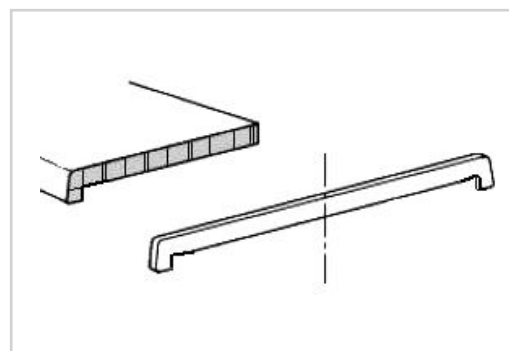

PŘÍSLUŠENSTVÍ

- Krytka dlouhá 600 mm, oboustranný nos (ks)
  DLKR GLOBAL 600
- Spojka pro rohové spoje (ks)
  GLOB R SPOJ 90/135
- Spojka pro průběžné spoje (ks)
  GLOB H SPOJ 180/150
- Spojky rohové a průběžné pouze ve vybraných odstínech