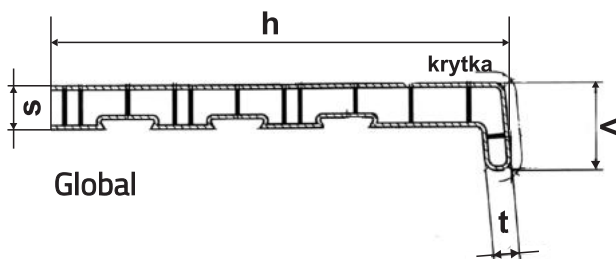

## TECHNICKÉ ÚDAJE

Maximální délka:	6000 mm
Šířka (h):	150-585 mm
Tloušťka desky (s)	20 mm
Výška nosu (v)	40 mm
Šířka nosu (t)	12 mm (s krytkou 15 mm)
Materiál:	PVC
Horní plocha:	oděruvzdorná fólie

## JAK MĚŘIT

Výrobní šířku "h" měříme od parapetní drážky v rámu okna po hranu omítnuté špalety a vždy připočteme vzdálenost přesahu (nos) + minimálně 20 mm.